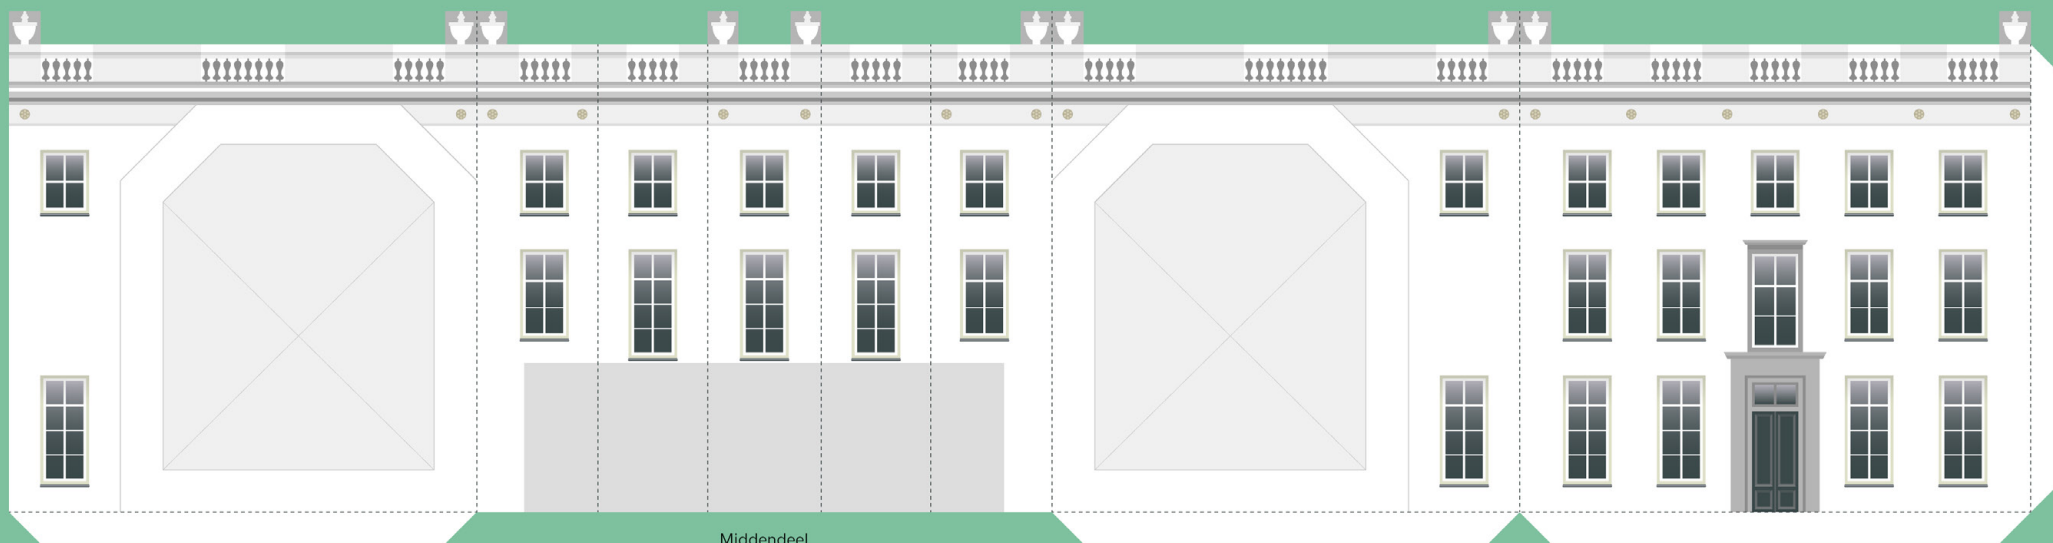

# Huis Sonsbeek

"De Witte Villa"  
Arnhem

Middendeel

Serre

Dak serre

Balkon

Lazy King

Dak rechter vleugel

Rechter vleugel

Linker vleugel

Dak linker vleugel