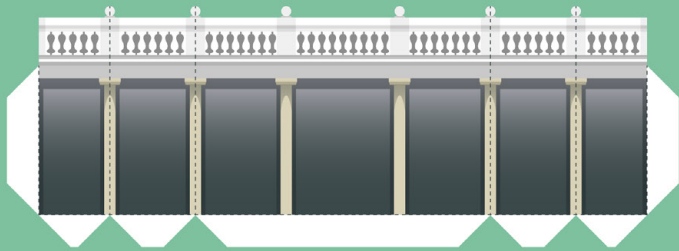

# Huis Sonsbeek

"De Witte Villa"  
Arnhem

Middendeel

Serre

Dak serre

Balkon

Lazy King

Dak rechter vleugel

Rechter vleugel

Linker vleugel

Dak linker vleugel