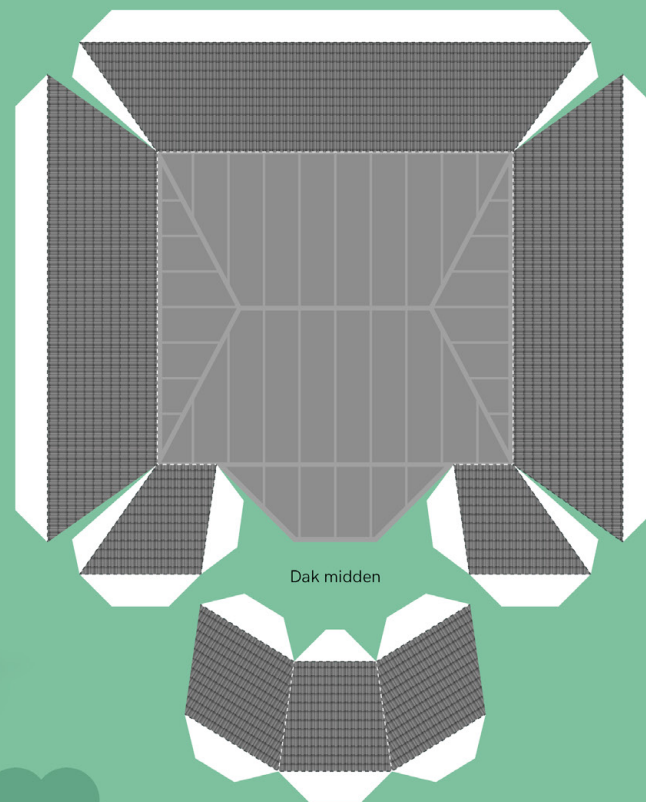

# Huis Sonsbeek

"De Witte Villa"  
Arnhem

Middendeel

Serre

Dak serre

Balkon

Lazy King

Dak rechter vleugel

Rechter vleugel

Linker vleugel

Dak linker vleugel